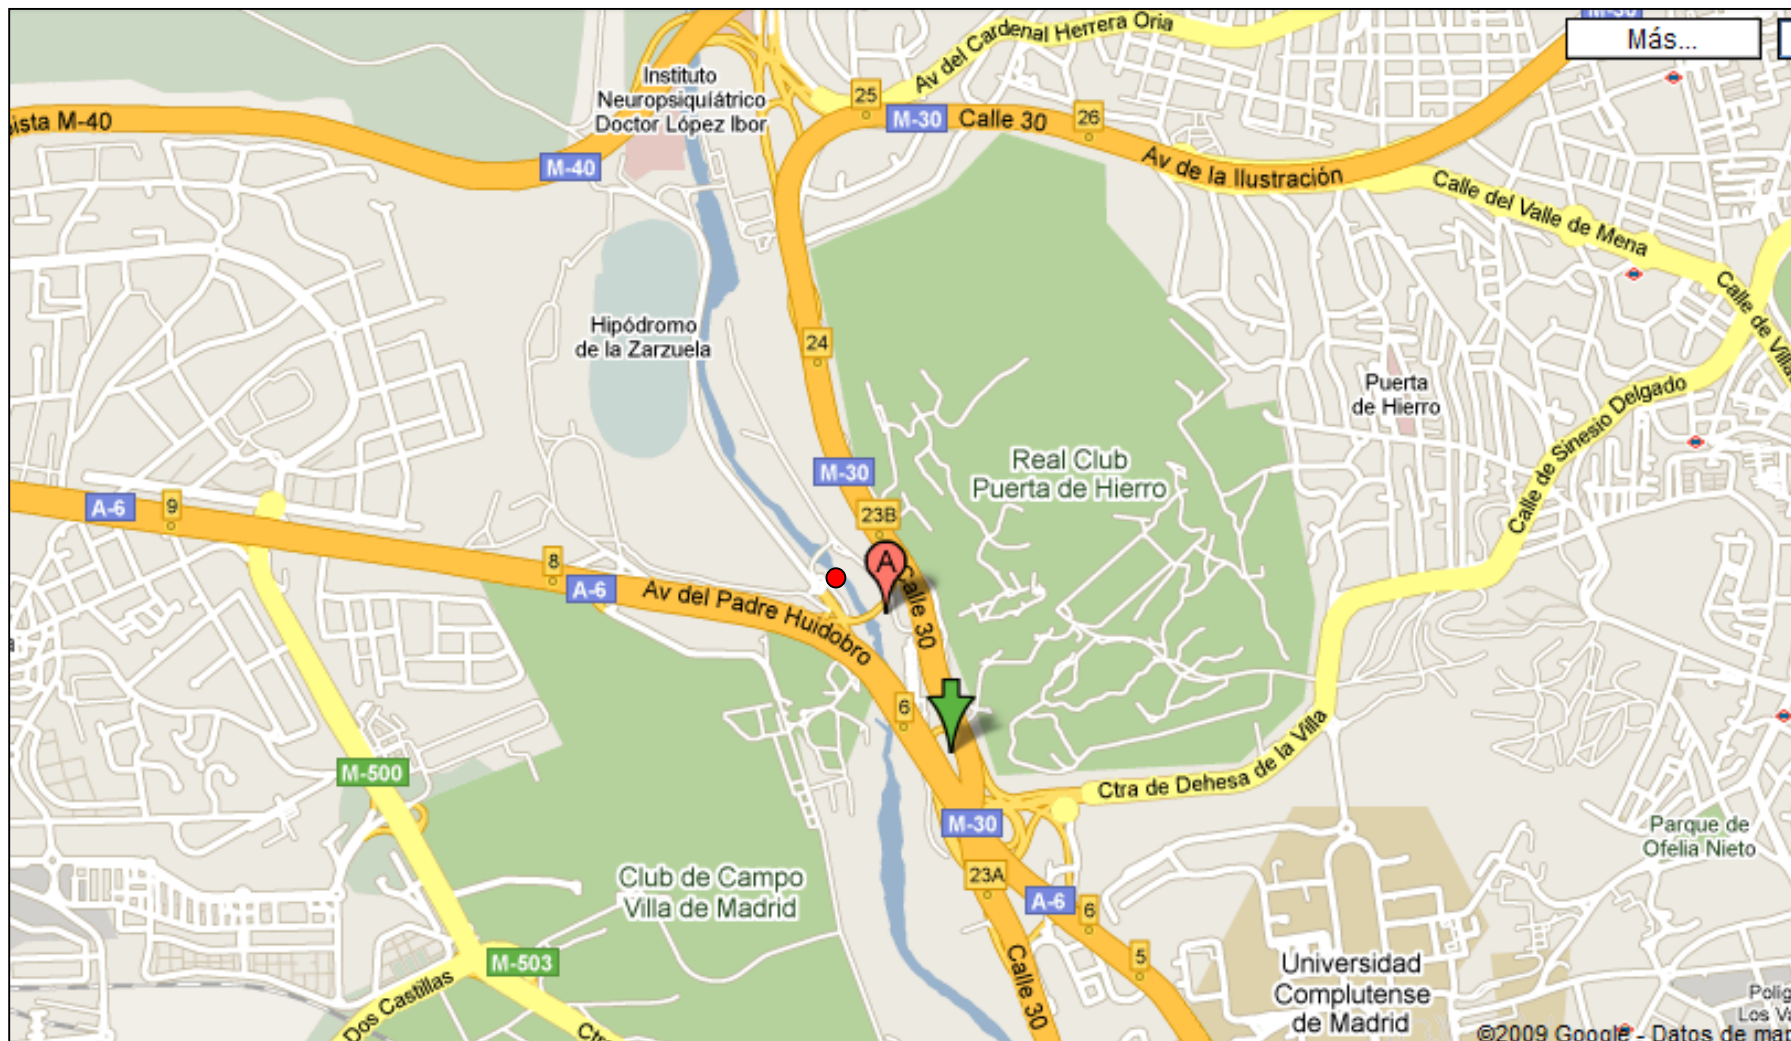

CAMPEONATO DE ESPAÑA DE ARCO ESTÁNDAR 2018-2019

CAMPEONATO DE ESPAÑA DE VETERANOS 2018-2019

CTTAM – FEDERACIÓN MADRILEÑA DE TIRO CON ARCO
PARQUE DEPORTIVO PUERTA DE HIERRO

(4)

Cruzar a pie el puente sobre el río

(5) SEGUIR EL CAMINO
HACIA LA FMTA

(1)
Salida 23B M30
(incorporación A6
sentido A Coruña)

(3)
Acceso
aparcamiento

(2)
Seguir indicaciones Parque Deportivo Puerta de Hierro